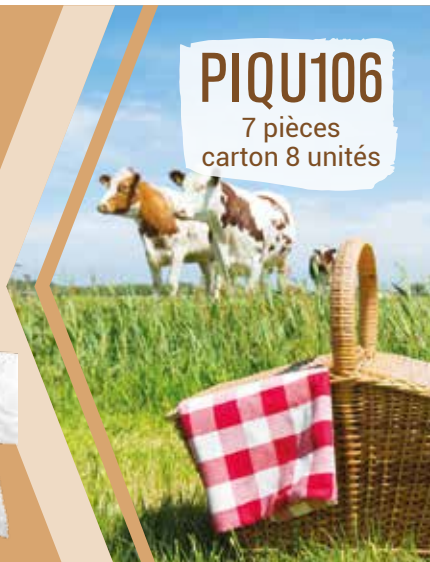

PIQU101
7 pièces
carton 8 unités

PIQU102 7 pièces carton 8 unités

912 g

Panier ESCAPADE POULET

- Salade Provençale poulet 220 g
- Sachet de Chips 30 g
- Terrine de volaille sans porc 40g
- Purée de pomme 100 g
- BREIZH POCKET Grand sablé pur beurre .. 22 g
- Eau Cristaline 50 cl
- Couverts et Serviette 4/1

Panier FERMIER JAMBON DE DINDE

780 g

- Jambon de dinde 25 g
- Sachet de Chips 30 g
- Pâté de volaille sans porc Jean Floch 78 g
- BREIZH POCKET Grand sablé pur beurre .. 22 g
- Crème dessert UHT 125 g
- Eau Cristaline 50 cl
- Couverts et Serviette 4/1